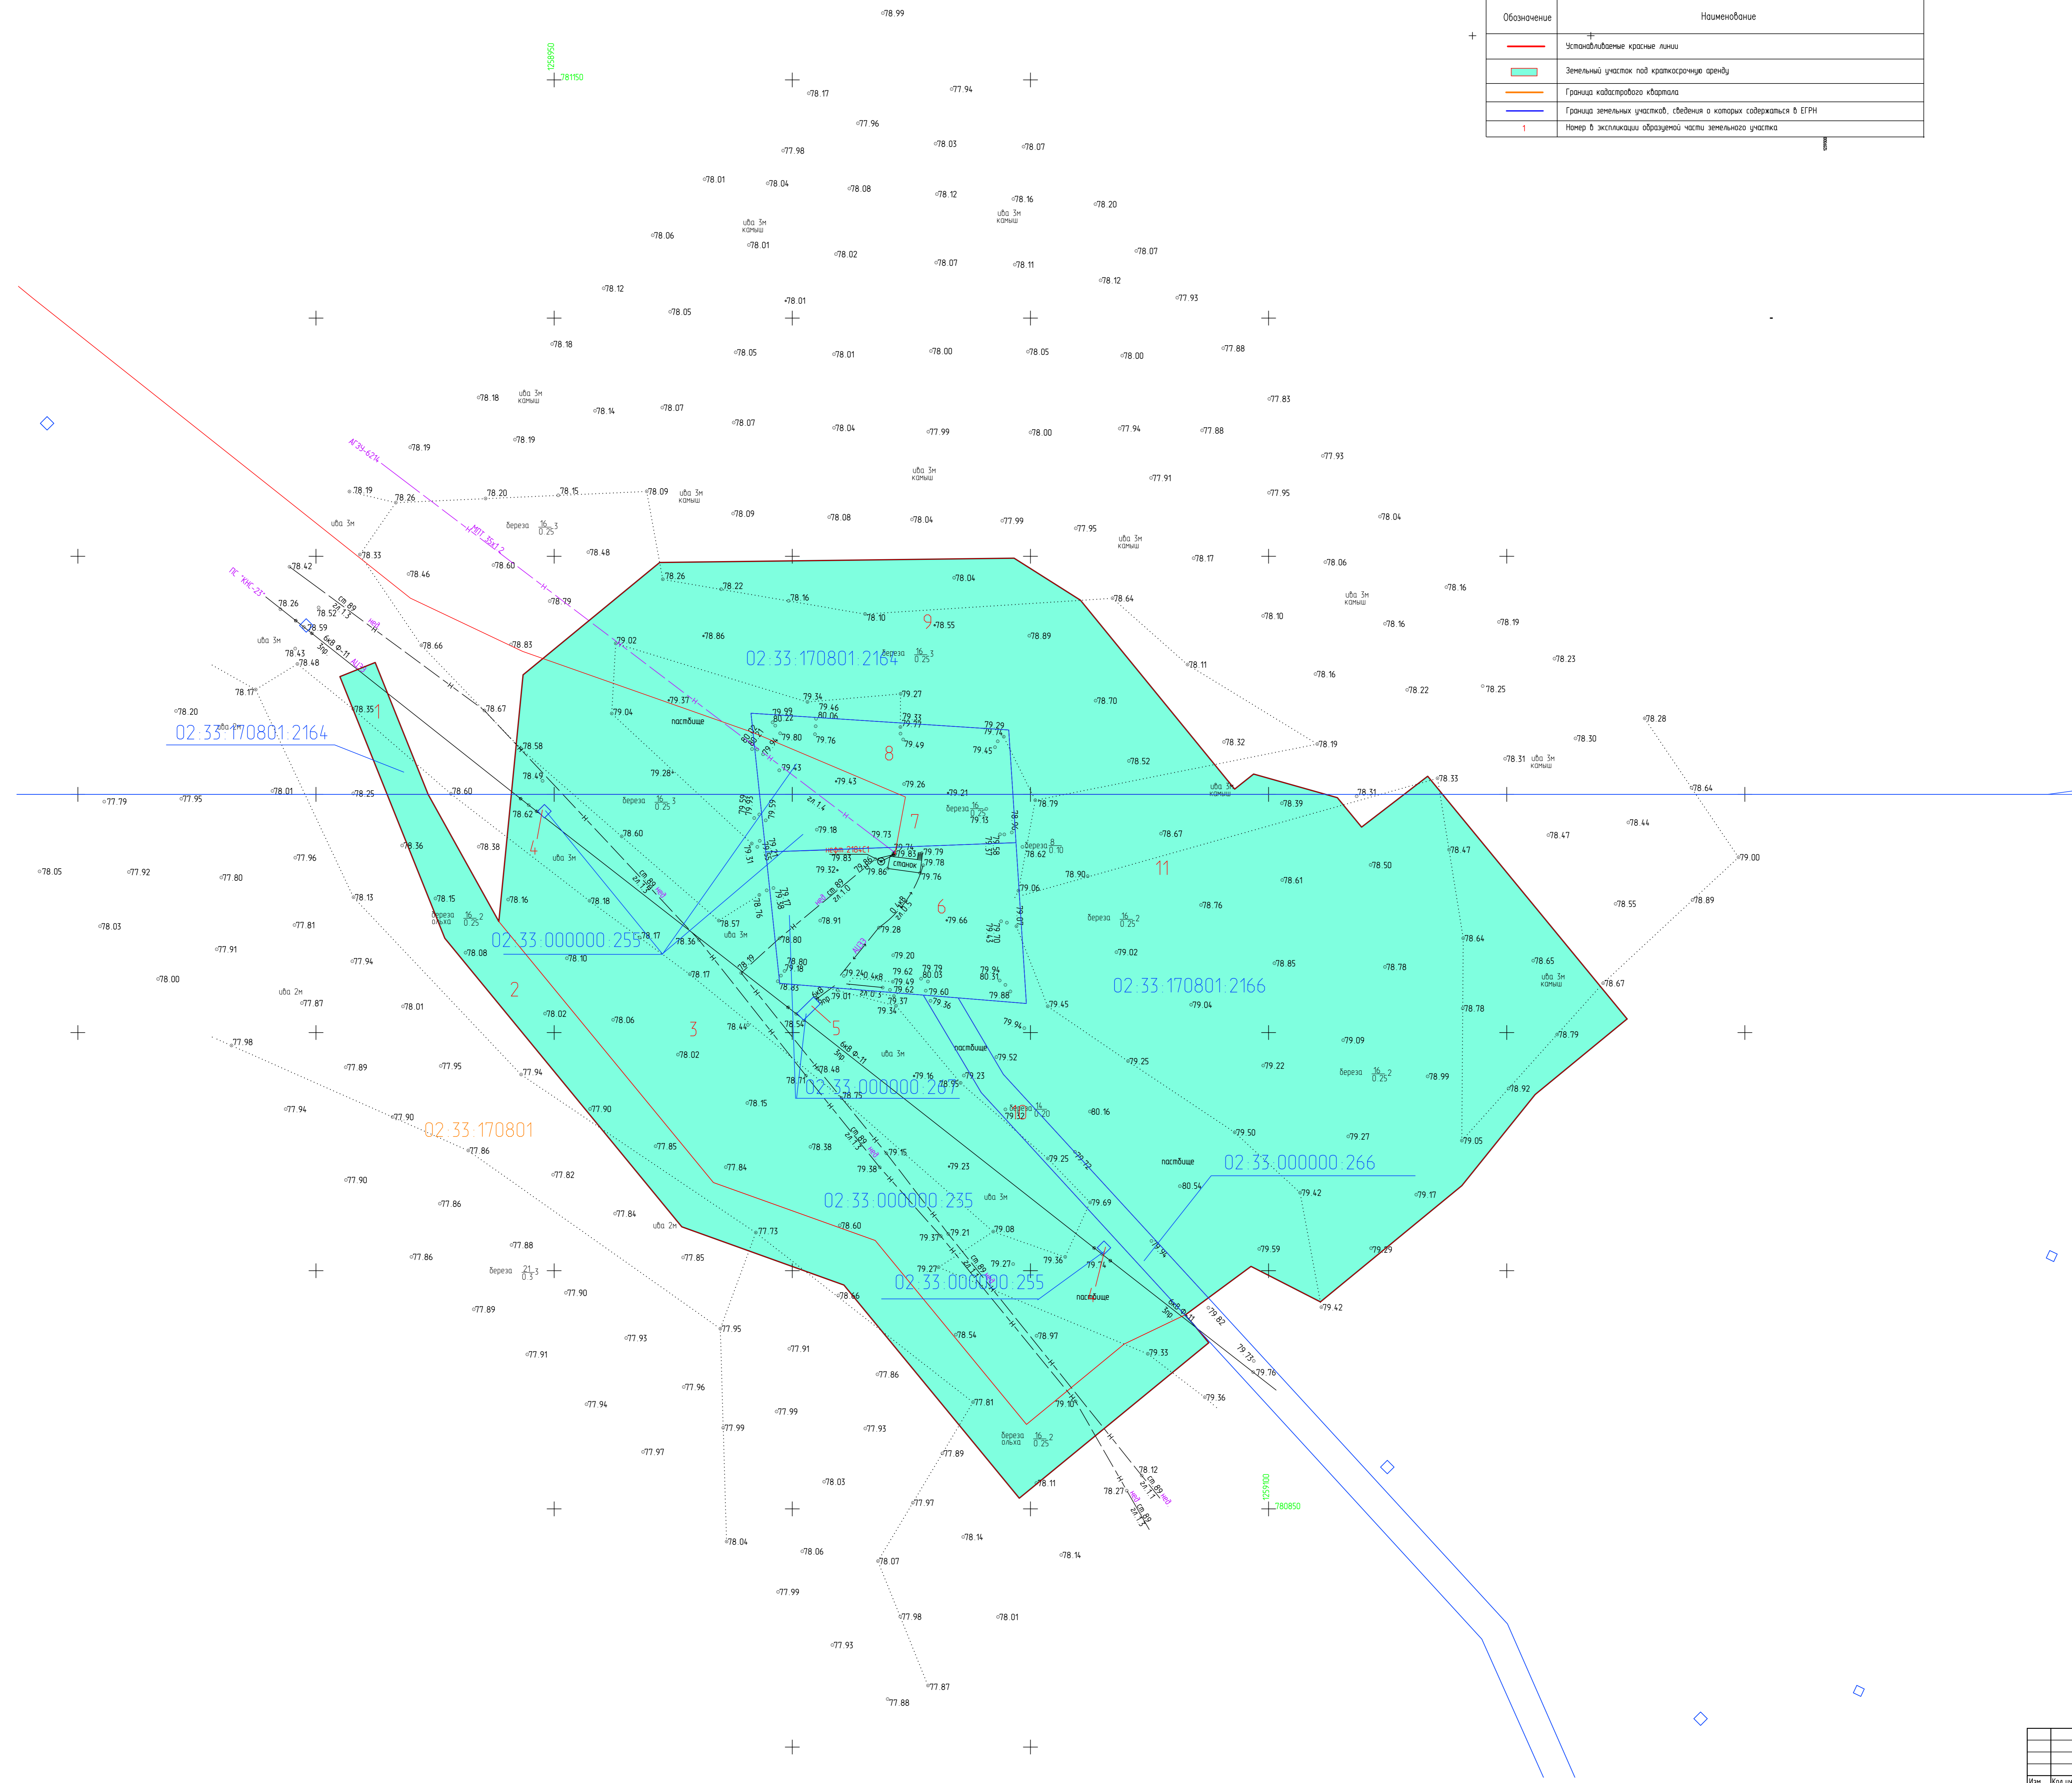

Условные обозначения

Обозначение	Наименование
	Установленные красные линии
	Земельный участок под краткосрочную аренду
	Граница кадастрового квартала
	Граница земельных участков, сведения о которых содержатся в ЕГРН
	Номер в экспликации образуемой части земельного участка

СОЗДАНО УЧЕБНОЙ ВЕРСИЕЙ ПРОДУКТА AUTODESK

СОЗДАНО УЧЕБНОЙ ВЕРСИЕЙ ПРОДУКТА AUTODESK

Имя	Иванов
Фамилия	Иванов
Имя	Иванов
Фамилия	Иванов
Имя	Иванов
Фамилия	Иванов

Проект планировки территории и проект межевания территории для объекта "Инженерная обеспеченная территория эксплуатационной службы 2184С1 Ардского назначения микрорайон бурения скважин скважины" на территории Краснокамского района Республики Башкортостан		Лист	1
Имя	Иванов	Лист	1
Фамилия	Иванов	Лист	1
Имя	Иванов	Лист	1
Фамилия	Иванов	Лист	1